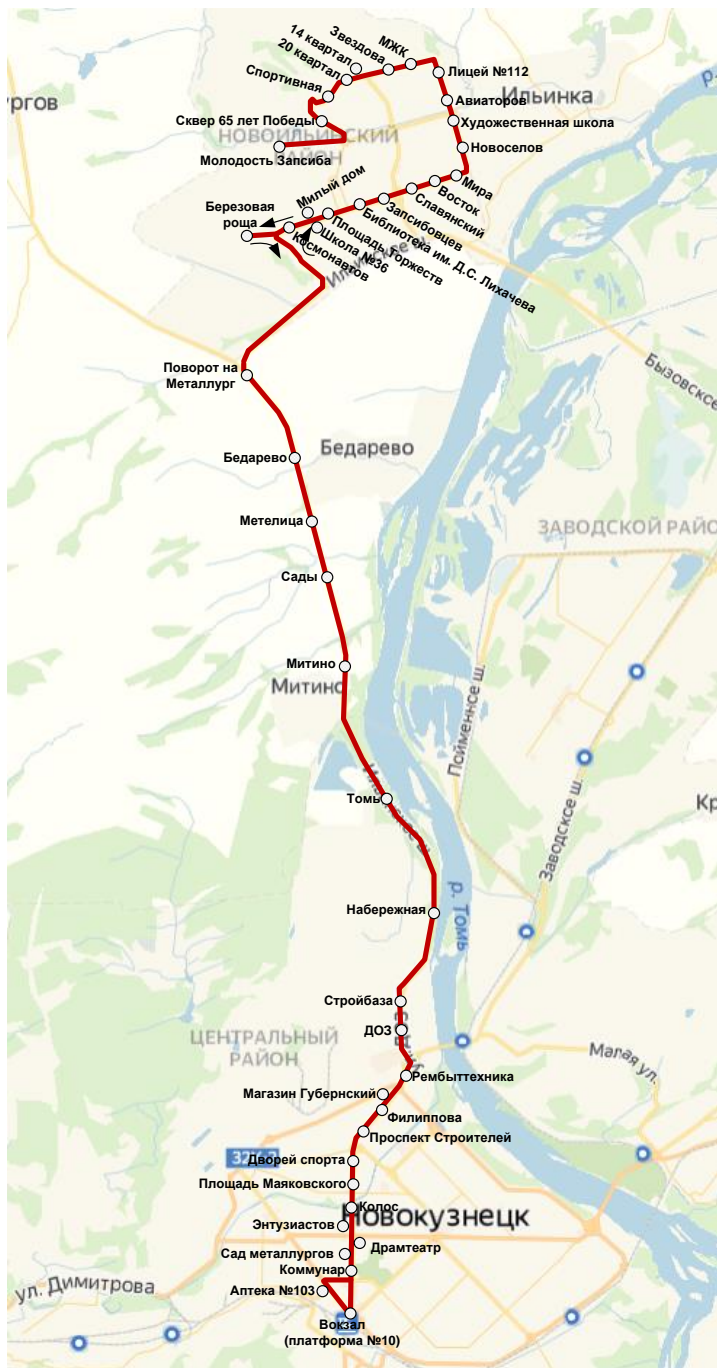

Маршрут № 81: Молодость Запсиба - Вокзал (платформа №10)

Вид транспортных средств: автобус

Путь следования:

- в прямом направлении (наименования улиц и дорог, по которым следует транспортное средство в прямом направлении): пр.Авиаторов, ул.Чернышова, ул.Звезда, пр.Мира, ул.Косыгина, ул.Березовая роща, Ильинское шоссе, ул.ДОЗ, пр.Строителей, пр.Металлургов, ул.Кутузова, пр.Курако.

- в обратном направлении (наименования улиц и дорог, по которым следует транспортное средство в обратном направлении): пр.Металлургов, пр.Строителей, ул.ДОЗ, Ильинское шоссе, ул.Косыгина, пр.Мира, ул.Звезда, ул.Чернышова, пр.Авиаторов.

Интервал движения 8-10 мин., время в пути 1час 10мин.

Количество рейсов и пробег транспортных средств (в сутки):

Рабочие дни : 100 рейсов

Выходные дни: 48 рейсов