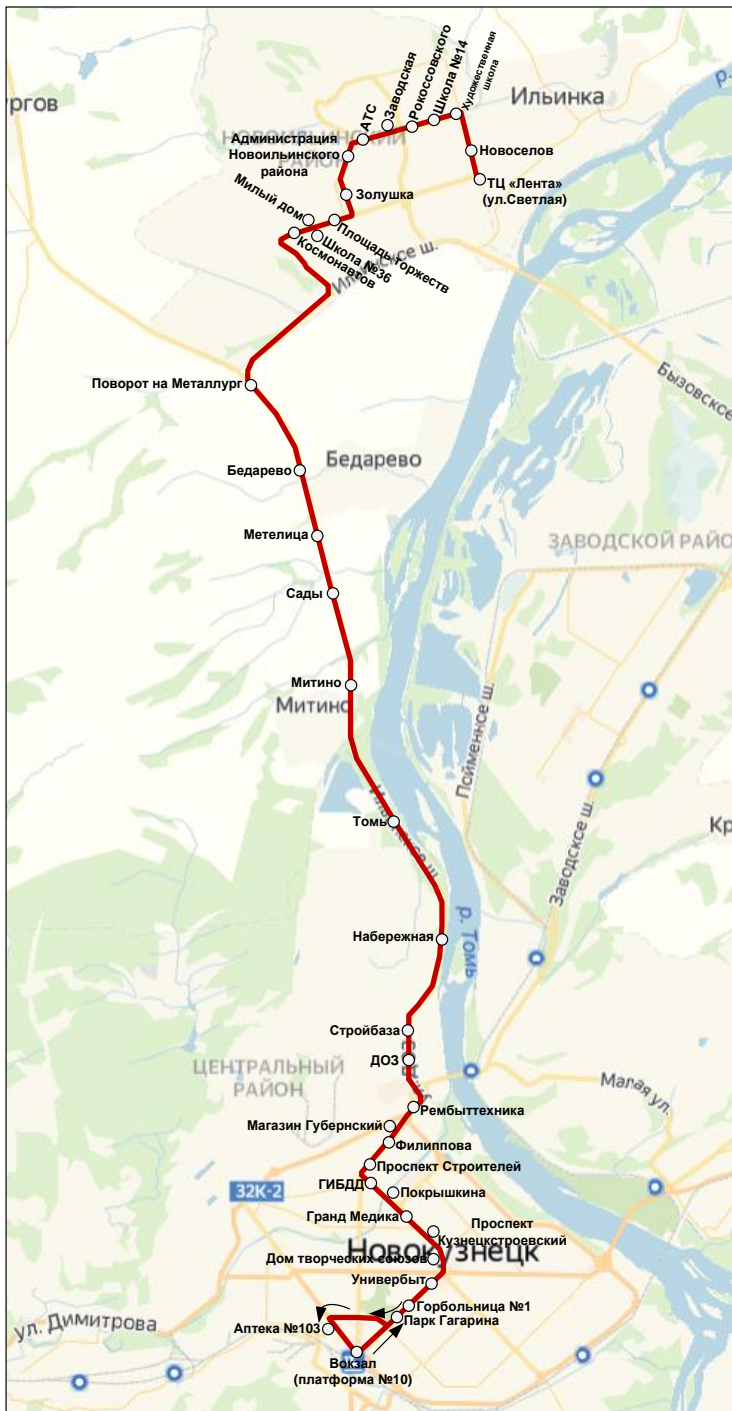

О перспективах развития общественного транспорта в Новоильинском районе

Маршрут № 80: ТЦ «Лента» ул.Светлая – Вокзал (платформа №10)

Вид транспортных средств: **автобус**

Путь следования:

- в прямом направлении (наименования улиц и дорог, по которым следует транспортное средство в прямом направлении): пр.Мира, пр.Авиаторов, пр.Архитекторов, ул.Косыгина, Ильинское шоссе, ул.ДОЗ, пр.Строителей, ул.Ноградская, ул.Павловского, пр.Кузнецкстроевский, пр.Бардина, ул.Кутузова, пр.Курако.
- в обратном направлении (наименования улиц и дорог, по которым следует транспортное средство в обратном направлении): пр.Курако, пр.Бардина, пр.Кузнецкстроевский, ул.Павловского, ул.Ноградская, пр.Строителей, ул.ДОЗ, Ильинское шоссе, ул.Косыгина, пр.Архитекторов, пр.Авиаторов, пр.Мира.

Интервал движения 20 мин., время в пути 1ч.

Количество рейсов и пробег транспортных средств (в сутки):

Рабочие дни : 30 рейсов
Выходные дни: 26 рейсов

Маршрут № 81: Молодость Запсиба - Вокзал (платформа №10)

Вид транспортных средств: автобус

Путь следования:

- в прямом направлении (наименования улиц и дорог, по которым следует транспортное средство в прямом направлении): пр.Авиаторов, ул.Чернышова, ул.Звезда, пр.Мира, ул.Косыгина, ул.Березовая роща, Ильинское шоссе, ул.ДОЗ, пр.Строителей, пр.Металлургов, ул.Кутузова, пр.Курако.

- в обратном направлении (наименования улиц и дорог, по которым следует транспортное средство в обратном направлении): пр.Металлургов, пр.Строителей, ул.ДОЗ, Ильинское шоссе, ул.Косыгина, пр.Мира, ул.Звезда, ул.Чернышова, пр.Авиаторов.