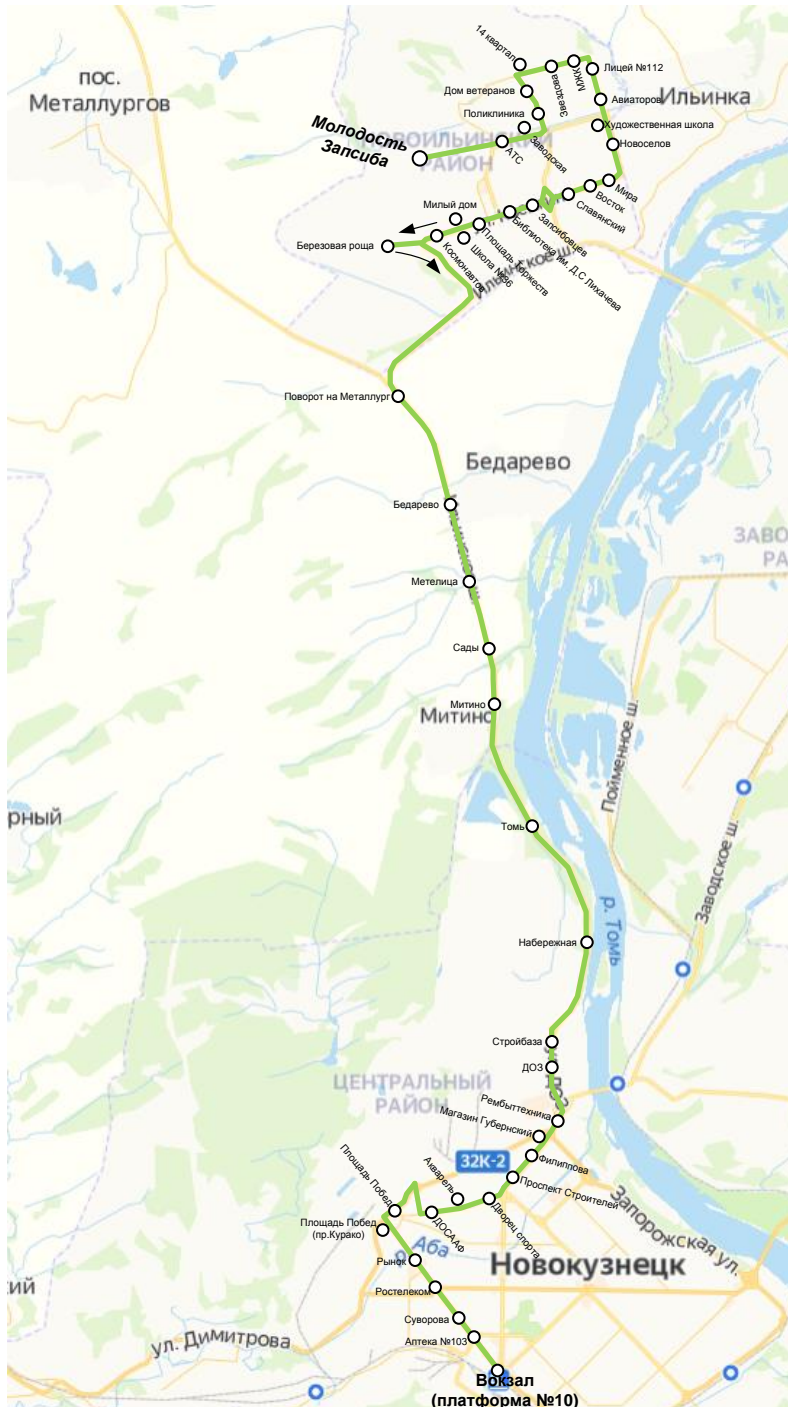

Маршрут №86: Молодость Запсиба - Вокзал (платформа №10)

Вид транспортных средств: автобус

Путь следования:

- в прямом направлении (наименования улиц и дорог, по которым следует транспортное средство в прямом направлении): пр.Авиаторов, ул.Рокоссовского, ул.Звездава, пр.Мира, ул.Косыгина, ул.Березовая Роща, Ильинское шоссе, ул.ДОЗ, пр.Строителей, ул.Музейная, ул. Рудокопровая, пр.Курако.

- в обратном направлении (наименования улиц и дорог, по которым следует транспортное средство в обратном направлении): пр.Курако, ул.Музейная, пр.Строителей, ул.ДОЗ, Ильинское шоссе, ул.Косыгина, пр.Мира, ул.Звездава, ул.Рокоссовского, пр.Авиаторов.

Интервал движения 20 мин., время в пути 1 час 15 мин.

Количество рейсов и пробег транспортных средств (в сутки):

Рабочие дни : 27 рейсов
Выходные дни: 21 рейсов