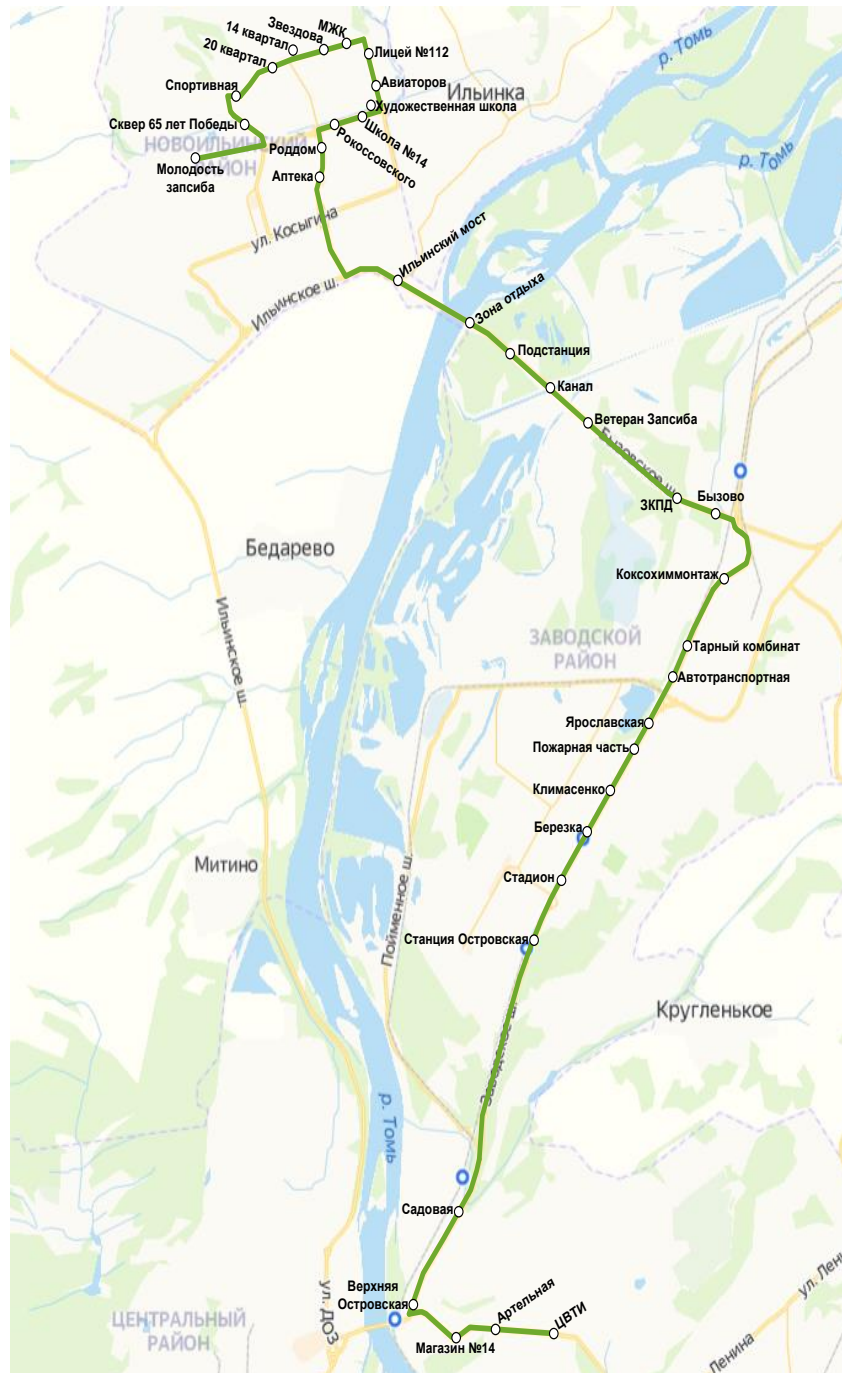

Маршрут № 89: Молодость Запсиба - ЦВТИ

Вид транспортных средств: автобус

Путь следования:

- в прямом направлении (наименования улиц и дорог, по которым следует транспортное средство в прямом направлении): пр.Авиаторов, ул.Чернышова, ул.Звездова, пр.Мира, пр.Авиаторов, пр.Запсибовцев, Бызовское шоссе, ул.Автотранспортная, ул.40 лет ВЛКСМ, Заводское шоссе, Томский проезд, ул.Депутатская, ул.Малая.

- в обратном направлении (наименования улиц и дорог, по которым следует транспортное средство в обратном направлении): ул.Малая, ул.Депутатская, Томский проезд, Заводское шоссе, ул.40 лет ВЛКСМ, ул.Автотранспортная, Бызовское шоссе, пр.Запсибовцев, пр.Авиаторов, пр.Мира, ул.Звездова, ул.Чернышова, пр.Авиаторов.

Интервал движения 1 час, время в пути 1 час.

Количество рейсов и пробег транспортных средств (в сутки):

Рабочие дни : 12 рейсов
Выходные дни: 12 рейсов