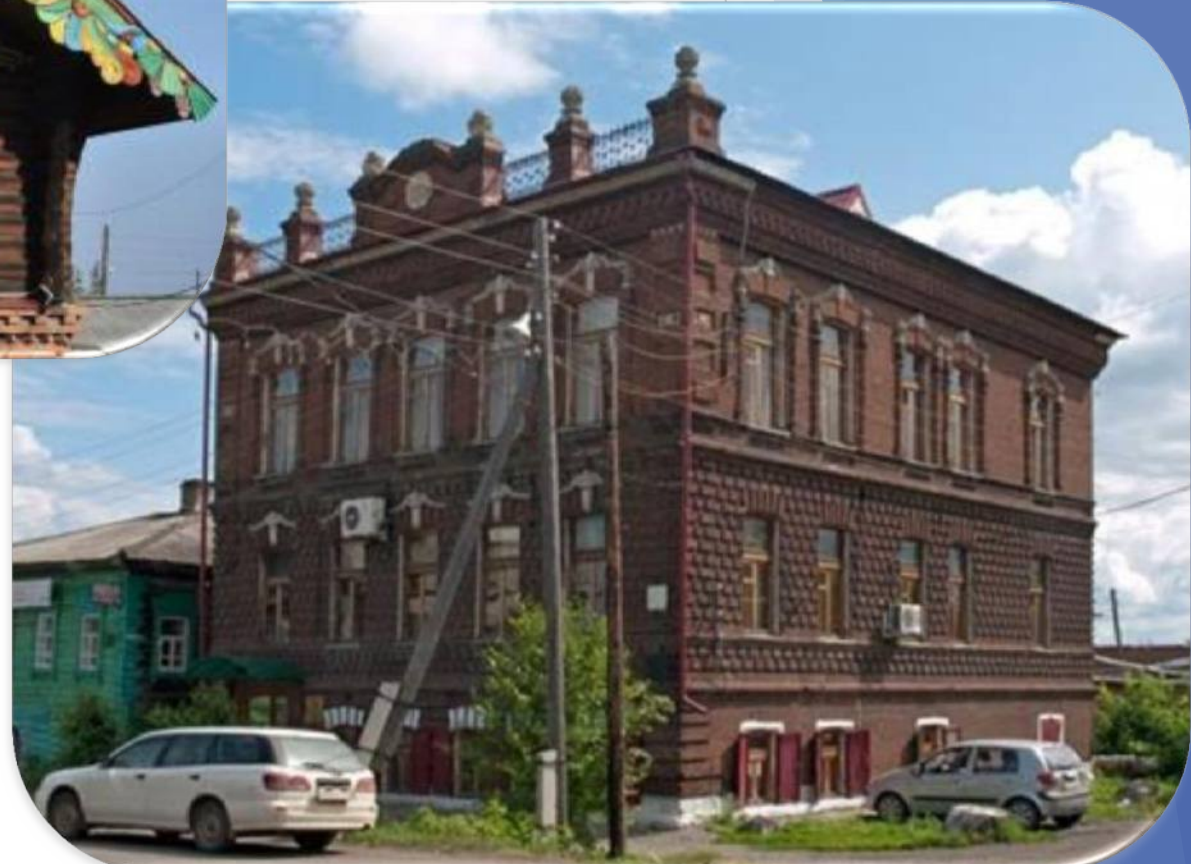

Флаг и герб Кемеровской области

Поднебесные зубья

Золотая Шория

Азасская пещера

Е. Золотухин/ezolotuhin.com

Ridus.ru / Евгений Золотухин

© 2014 Ridus.ru

Кузнецкая крепость (Новокузнецк)

Томская писаница

Мариинск

Кемерово

Память шахтёрам Кузбасса

КП
КРРУ

ФОТОГРАФ
Юрий Лобанов

**С ЮБИЛЕЕМ,
КЕМЕРОВСКАЯ
ОБЛАСТЬ!**